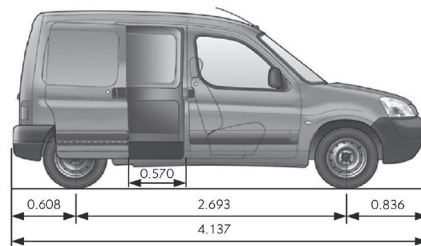

FICHA TÉCNICA

CITROËN BERLINGO FURGÓN

FICHA TÉCNICA

CITROËN BERLINGO FURGÓN

	VTI 115 BUSINESS AM20	VTI 115 BUSINESS MIXTO	HDI 92 BUSINESS AM20	HDI 92 BUSINESS MIXTO
CARACTERÍSTICAS TÉCNICAS				
Combustible	Nafta	Nafta	Diésel Grado 3	Diésel Grado 3
Capacidad del Tanque de Combustible (lt)	55	55	60	60
Potencia Máx. (CV/rpm)	115 / 6.000	115 / 6.000	92 / 4.000	92 / 4.000
Par Motor (Nm/rpm)	150 / 4.250	150 / 4.250	230 / 1.750	230 / 1.750
Cilindrada (cm ³)	1.587	1.587	1.560	1.560
Caja de Velocidades	Manual de 5	Manual de 5	Manual de 5	Manual de 5
Velocidad máxima (Km/h)	170	170	160	160
Dimensiones de rodado (auxilio de chapa mismas dimensiones)	175 / 65 R14	175 / 65 R14	175 / 65 R14	175 / 65 R14
Peso bruto total (kg) PTAC	1.949	1.985	1.959	1.997
Peso en orden de marcha (kg)	1.224	1.300	1.234	1.312
Carga útil (kg)	800	760	800	760
Caja de carga - largo (mm)	1.700	1.347	1.700	1.347
Caja de carga - ancho (mm)	1.167	1.167	1.167	1.167
Caja de carga - alto (mm)	1.250	1.250	1.250	1.250
Volumen de carga (lt)	3.000	624 / 2.800	3.000	624 / 2.800
Garantía 2 Años con kilometraje ilimitado	SI	SI	SI	SI
SEGURIDAD				
Frenos ABS con REF (Repartidor Electrónico de Frenado)	SI	SI	SI	SI
Airbags frontales conductor y pasajero	SI	SI	SI	SI
Faros antinieblas traseros	SI	SI	SI	SI
Cierre centralizado automático en rodaje y con mando a distancia	SI	SI	SI	SI
Barras protectoras de conductor - zona de carga	SI	-	SI	-
Inmovilizador de motor	SI	SI	SI	SI
Ganchos para sujeción de carga	SI	SI	SI	SI
Fijación de Asientos para Niños (ISOFIX) en plaza trasera	-	SI	-	SI
CONFORT				
Dirección Asistida	SI	SI	SI	SI
Columna de dirección regulable en altura	SI	SI	SI	SI
Recomendador de Cambio de Marcha (GSI)	SI	SI	SI	SI
Radio MP3 / AUX / USB / Bluetooth	SI	SI	SI	SI
Aire acondicionado	SI	SI	SI	SI
Computadora de a bordo en el tablero	SI	SI	SI	SI
Alarma de faros encendidos	SI	SI	SI	SI
Regulación interna de luces	SI	SI	SI	SI
Sistema Follow Me Home	SI	SI	SI	SI
Iluminación en zona de carga	SI	SI	SI	SI
Consola central portaobjetos	SI	SI	SI	SI
Toma 12V	SI	SI	SI	SI
Puerta Lateral Corrediza Derecha Manual	SI	-	SI	-
Doble Puerta Lateral Corrediza Manual Vidriada	-	SI	-	SI
Puertas Traseras batientes con apertura 90°/180°	SI	SI	SI	SI
Asiento trasero rebatible 1/3 - 2/3 con Apoyacabezas (3)	-	SI	-	SI
Tapizados	Tela	Tela	Tela	Tela
ESTILO				
Llantas	Acero	Acero	Acero	Acero
Paragolpes y molduras	Color Negro	Color Negro	Color Negro	Color Negro