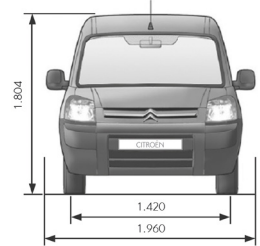

FICHA TÉCNICA

CITROËN BERLINGO FURGÓN

FICHA TÉCNICA

CITROËN BERLINGO FURGÓN

	VTI 115 BUSINESS AM20	VTI 115 BUSINESS MIXTO	HDI 92 BUSINESS AM20	HDI 92 BUSINESS MIXTO
CARACTERÍSTICAS TÉCNICAS				
Combustible	Nafta	Nafta	Diésel Grado 3	Diésel Grado 3
Capacidad del Tanque de Combustible (lt)	55	55	60	60
Potencia Máx. (CV/rpm)	115 / 6.000	115 / 6.000	92 / 4.000	92 / 4.000
Par Motor (Nm/rpm)	150 / 4.250	150 / 4.250	230 / 1.750	230 / 1.750
Cilindrada (cm ³)	1.587	1.587	1.560	1.560
Caja de Velocidades	Manual de 5	Manual de 5	Manual de 5	Manual de 5
Velocidad máxima (Km/h)	170	170	160	160
Dimensiones de rodado (auxilio de chapa mismas dimensiones)	175 / 65 R14	175 / 65 R14	175 / 65 R14	175 / 65 R14
Peso bruto total (kg) PTAC	1.949	1.985	1.959	1.997
Peso en orden de marcha (kg)	1.224	1.300	1.234	1.312
Carga útil (kg)	800	760	800	760
Caja de carga - largo (mm)	1.700	1.347	1.700	1.347
Caja de carga - ancho (mm)	1.167	1.167	1.167	1.167
Caja de carga - alto (mm)	1.250	1.250	1.250	1.250
Volumen de carga (lt)	3.000	624 / 2.800	3.000	624 / 2.800
Garantía 2 Años con kilometraje ilimitado	SI	SI	SI	SI
SEGURIDAD				
Frenos ABS con REF (Repartidor Electrónico de Frenado)	SI	SI	SI	SI
Airbags frontales conductor y pasajero	SI	SI	SI	SI
Faros antinieblas traseros	SI	SI	SI	SI
Cierre centralizado automático en rodaje y con mando a distancia	SI	SI	SI	SI
Barras protectoras de conductor - zona de carga	SI	-	SI	-
Inmovilizador de motor	SI	SI	SI	SI
Ganchos para sujeción de carga	SI	SI	SI	SI
Fijación de Asientos para Niños (ISOFIX) en plaza trasera	-	SI	-	SI
CONFORT				
Dirección Asistida	SI	SI	SI	SI
Columna de dirección regulable en altura	SI	SI	SI	SI
Recomendador de Cambio de Marcha (GSI)	SI	SI	SI	SI
Radio MP3 / AUX / USB / Bluetooth	SI	SI	SI	SI
Aire acondicionado	SI	SI	SI	SI
Computadora de a bordo en el tablero	SI	SI	SI	SI
Alarma de faros encendidos	SI	SI	SI	SI
Regulación interna de luces	SI	SI	SI	SI
Sistema Follow Me Home	SI	SI	SI	SI
Iluminación en zona de carga	SI	SI	SI	SI
Consola central portaobjetos	SI	SI	SI	SI
Toma 12V	SI	SI	SI	SI
Puerta Lateral Corrediza Derecha Manual	SI	-	SI	-
Doble Puerta Lateral Corrediza Manual Vidriada	-	SI	-	SI
Puertas Traseras batientes con apertura 90°/180°	SI	SI	SI	SI
Asiento trasero rebatible 1/3 - 2/3 con Apoyacabezas (3)	-	SI	-	SI
Tapizados	Tela	Tela	Tela	Tela
ESTILO				
Llantas	Acero	Acero	Acero	Acero
Paragolpes y molduras	Color Negro	Color Negro	Color Negro	Color Negro