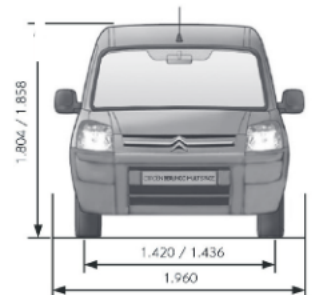

FICHA TÉCNICA

CITROËN BERLINGO MULTISPACE

INSPIRED BY YOU

CITROËN BERLINGO MULTISPACE

VERSIONES	VTI 115 XTR	HDI 92 XTR
CARACTERÍSTICAS TÉCNICAS		
Combustible	Nafta	Diésel Grado 3
Capacidad del Tanque de Combustible (lt)	55	60
Potencia Máx. (CV/ rpm)	115/6.000	92/4.000
Par motor (Nm/ rpm)	150/4.250	225/1.750
Cilindrada (cm³)	1.587	1.560
Caja de Velocidades	Manual de 5	Manual de 5
Velocidad máx. (km/h)	161	159
Volumen de Baúl/con asientos rebatidos (lt)	624/2.800	624/2.800
Dimensiones de rodado (auxilio de chapa 175/65 R14)	185/65 R15	185/65 R15
Garantía 2 años con kilometraje ilimitado	SI	SI
SEGURIDAD		
Frenos ABS con REF (Repartidor Electrónico de Frenado)	SI	SI
Airbags frontales conductor y pasajero	SI	SI
Faros antiniebla delanteros y traseros	SI	SI
Cierre centralizado automático en rodaje y con mando a distancia	SI	SI
Apoyacabezas traseros	3	3
Fijación de Asientos para Niños (ISOFIX) en plaza trasera	SI	SI
CONFORT		
Dirección Asistida	SI	SI
Columna de Dirección Regulable en Altura	SI	SI
Recomendador de Cambio de Marcha (GSI)	SI	SI
Radio CD MP3/AUX/USB/Bluetooth® y 6 parlantes con comando al volante	SI	SI
Aire acondicionado manual	SI	SI
Computadora de a bordo en el tablero	SI	SI
Sistema Follow Me Home	SI	SI
Limpia Lava Luneta Indexado a la Marcha Atrás	SI	SI
Levantavidrios Delanteros Eléctricos con One touch conductor	SI	SI
Espejo Exterior Acompañante con Reg. Eléctrica	SI	SI
Consola guarda objetos superior	SI	SI
Toma 12V	SI	SI
Alarma de faros encendidos	SI	SI
Alarma de puertas abiertas	SI	SI
Asiento trasero rebatible 1/3 - 2/3	SI	SI
Tapizados	Tela con bordado XTR	Tela con bordado XTR
ESTILO		
Llantas	Aleación	Aleación
Barras de Techo Longitudinales	SI	SI
Paragolpes y molduras	Color carrocería	Color carrocería