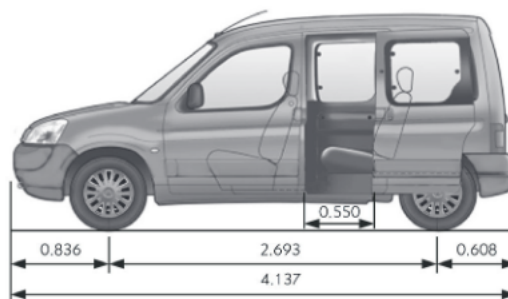

FICHA TÉCNICA

CITROËN BERLINGO MULTISPACE

INSPIRED BY YOU

CITROËN BERLINGO MULTISPACE

VERSIONES	VTI 115 XTR	HDI 92 XTR
CARACTERÍSTICAS TÉCNICAS		
Combustible	Nafta	Diésel Grado 3
Capacidad del Tanque de Combustible (lt)	55	60
Potencia Máx. (CV/ rpm)	115/6.000	92/4.000
Par motor (Nm/ rpm)	150/4.250	225/1.750
Cilindrada (cm³)	1.587	1.560
Caja de Velocidades	Manual de 5	Manual de 5
Velocidad máx. (km/h)	161	159
Volumen de Baúl/con asientos rebatidos (lt)	624/2.800	624/2.800
Dimensiones de rodado (auxilio de chapa 175/65 R14)	185/65 R15	185/65 R15
Garantía 2 años con kilometraje ilimitado	SI	SI
SEGURIDAD		
Frenos ABS con REF (Repartidor Electrónico de Frenado)	SI	SI
Airbags frontales conductor y pasajero	SI	SI
Faros antiniebla delanteros y traseros	SI	SI
Cierre centralizado automático en rodaje y con mando a distancia	SI	SI
Apoyacabezas traseros	3	3
Fijación de Asientos para Niños (ISOFIX) en plaza trasera	SI	SI
CONFORT		
Dirección Asistida	SI	SI
Columna de Dirección Regulable en Altura	SI	SI
Recomendador de Cambio de Marcha (GSI)	SI	SI
Radio CD MP3/AUX/USB/Bluetooth® y 6 parlantes con comando al volante	SI	SI
Aire acondicionado manual	SI	SI
Computadora de a bordo en el tablero	SI	SI
Sistema Follow Me Home	SI	SI
Limpia Lava Luneta Indexado a la Marcha Atrás	SI	SI
Levantavidrios Delanteros Eléctricos con One touch conductor	SI	SI
Espejo Exterior Acompañante con Reg. Eléctrica	SI	SI
Consola guarda objetos superior	SI	SI
Toma 12V	SI	SI
Alarma de faros encendidos	SI	SI
Alarma de puertas abiertas	SI	SI
Asiento trasero rebatible 1/3 - 2/3	SI	SI
Tapizados	Tela con bordado XTR	Tela con bordado XTR
ESTILO		
Llantas	Aleación	Aleación
Barras de Techo Longitudinales	SI	SI
Paragolpes y molduras	Color carrocería	Color carrocería