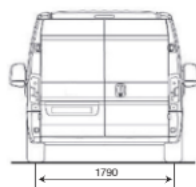

## CITROËN JUMPER

	L2H1 HDI 130 MT6 AM19	L2H2 HDI 130 MT6 AM19	L3H2 HDI 130 MT6 AM19	CHASIS 3.5T L3 HDI 130 MT6 AM19	CHASIS 4T L3 HDI 130 MT6 AM19
<b>CARACTERÍSTICAS TÉCNICAS</b>					
Combustible	Diésel grado 3	Diésel grado 3	Diésel grado 3	Diésel grado 3	Diésel grado 3
Capacidad Tanque de Combustible (lt)	125	125	125	125	125
Potencia Máx. (CV/rpm)	130 / 3.500	130 / 3.500	130 / 3.500	130 / 3.500	130 / 3.500
Par Motor (Nm/rpm)	320 / 2.000	320 / 2.000	320 / 2.000	320 / 2.000	320 / 2.000
Cilindrada (cm³)	2.198	2.198	2.198	2.198	2.198
Caja de velocidades	Manual de 6	Manual de 6	Manual de 6	Manual de 6	Manual de 6
Velocidad máxima (Km/h)	155	150	150	155	90
Dimensiones de rodado (auxilio de chapa mismas dimensiones)	215 / 75 R16C	215 / 75 R16C	215 / 75 R16C	215 / 75 R16C	215 / 75 R16C
Peso bruto total (kg) PTAC	3.500	3.500	3.500	3.500	4.005
Peso en orden de marcha (kg)	2.122	2.147	2.207	1.770	1.770
Carga útil (kg)	1.600	1.600	1.600	1.805	2.310
Caja de carga - largo (mm)	3.120	3.120	3.705	-	-
Caja de carga - ancho (mm)	1.870	1.870	1.870	-	-
Caja de carga - alto (mm)	1.662	1.932	1.932	-	-
Volumen de carga (m³)	10,0	11,5	13,0	-	-
Puerta lateral corrediza ancho-alto (mm)	1.250 / 1.485	1.250 / 1.755	1.250 / 1.755	-	-
Puertas traseras ancho/alto (mm)	1.562 / 1.520	1.562 / 1.790	1.562 / 1.790	-	-
Garantía 2 años con kilometraje ilimitado	SI	SI	SI	SI	SI
<b>SEGURIDAD</b>					
Frenos ABS	SI	SI	SI	SI	SI
Control de Estabilidad (ESP) y Control de Tracción (ASR)	SI	SI	SI	SI	SI
Ayuda al Arranque en Pendiente	SI	SI	SI	SI	SI
Airbags frontales conductor y pasajero	SI	SI	SI	SI	SI
Faros Antiniebla Delanteros y Traseros	SI	SI	SI	SI	SI
Inmovilizador de motor	SI	SI	SI	SI	SI
Cinturones de seguridad delanteros inerciales	SI	SI	SI	SI	SI
Ganchos para sujeción de carga	SI	SI	SI	-	-
Panel divisor cabina / zona de carga	SI	SI	SI	-	-
<b>CONFORT</b>					
Dirección Asistida	SI	SI	SI	SI	SI
Columna de Dirección Regulable en Altura	SI	SI	SI	SI	SI
Asiento Conductor con Regulación en Altura y Apoya Brazos	SI	SI	SI	SI	SI
Asiento Delantero Conductor + 2 Acompañantes	SI	SI	SI	SI	SI
Limitador y Regulador de Velocidad	SI	SI	SI	SI	Limitada a 90km/h y Regulador
Radio MP3/AUX/USB/Bluetooth®, con mandos al volante	SI	SI	SI	SI	SI
Aire Acondicionado	SI	SI	SI	SI	SI
Levantavidrios Delanteros Eléctricos	SI	SI	SI	SI	SI
Espejos Exteriores con Regulación Eléctrica	SI	SI	SI	SI	SI
Cierre centralizado con mando a distancia selectivo	SI	SI	SI	SI	SI
Toma 12V	SI	SI	SI	SI	SI
Guantera con tapa y llave	SI	SI	SI	SI	SI
Guardaobjetos	SI	SI	SI	SI	SI
Portavasos y Tableta de Escritorio Móvil	SI	SI	SI	SI	SI
Indicador intervalos mantenimiento	SI	SI	SI	SI	SI
Iluminación en zona de carga	SI	SI	SI	-	-
Puerta Lateral Corrediza Derecha Manual	SI	SI	SI	-	-
Puertas Traseras batientes con apertura hasta 270°	SI	SI	SI	-	-
Regulación Interna de Luces	SI	SI	SI	SI	SI
Tapizados	Tela	Tela	Tela	Tela	Tela
<b>ESTILO</b>					
Llantas	Acero	Acero	Acero	Acero	Acero
Paragolpes y molduras	Color Negro	Color Negro	Color Negro	Color Negro	Color Negro